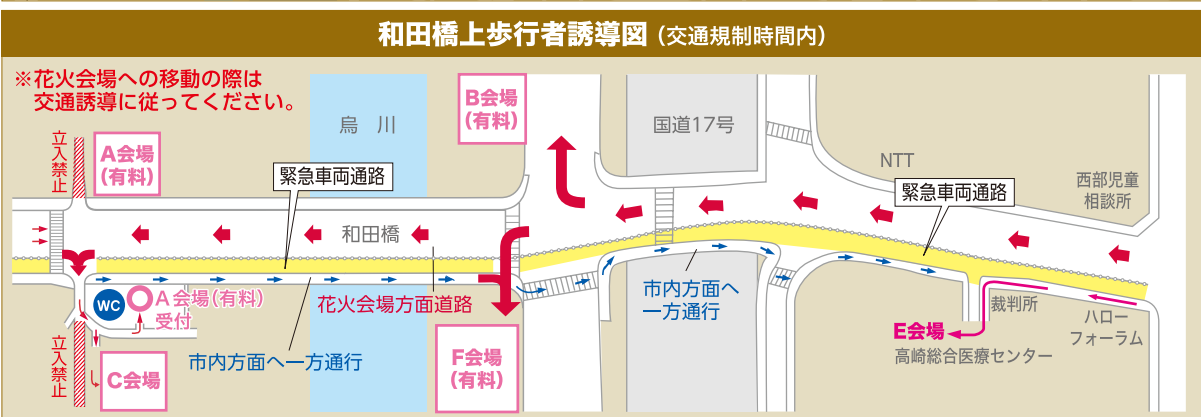

花火大会 交通規制図

8月24日(土)
(荒天の場合は翌日に順延)
午後7時30分～8時20分

交通規制時間
午後6時～午後9時30分

- ご観覧の皆様へ
- ・会場付近は大変混み合います。会場へはできるだけ公共交通機関をご利用ください。お車で越しの方は市内有料駐車場をご利用いただき、会場周辺の駐停車はおやめください。
 - ・皆様が出されたゴミは、皆様でお持ち帰りいただきますよう、ご協力ください。
 - ・立入禁止地区は危険ですので絶対に入らないでください。花火打上げが滞ることもございますので絶対にお守りください。
 - ・花火の不発玉にご注意ください。
 - ・会場内は禁煙にご協力ください。

まつり本部(当日) ☎027-386-6110
高崎警察署警備本部(当日) ☎027-381-6013

堤防の保護に御協力をお願い致します。
花火会場付近には車を止めないでください。
無人航空機(ドローンなど)の使用は禁止します。

ゆずり合う
その優しさが
事故0へ