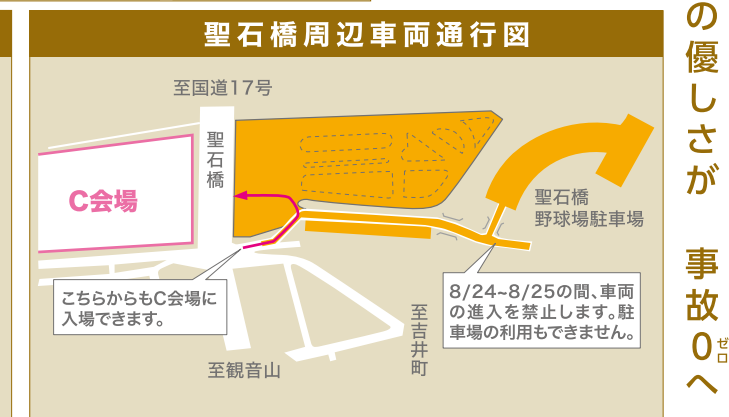

花火大会 交通規制図

8月24日(土)
(荒天の場合は翌日に順延)
午後7時30分～8時20分

交通規制時間
午後6時～午後9時30分

- ご観覧の皆様へ
- ・会場付近は大変混み合います。会場へはできるだけ公共交通機関をご利用ください。お車で越しの方は市内有料駐車場をご利用いただき、会場周辺の駐停車はおやめください。
 - ・皆様が出されたゴミは、皆様でお持ち帰りいただきますよう、ご協力ください。
 - ・立入禁止地区は危険ですので絶対に入らないでください。花火打上げが滞ることもございますので絶対にお守りください。
 - ・花火の不発玉にご注意ください。
 - ・会場内は禁煙にご協力ください。

まつり本部(当日) ☎027-386-6110
高崎警察署警備本部(当日) ☎027-381-6013

堤防の保護に御協力をお願い致します。
花火会場付近には車を止めないでください。
無人航空機(ドローンなど)の使用は禁止します。

ゆずり合う
その優しさが
事故0へ